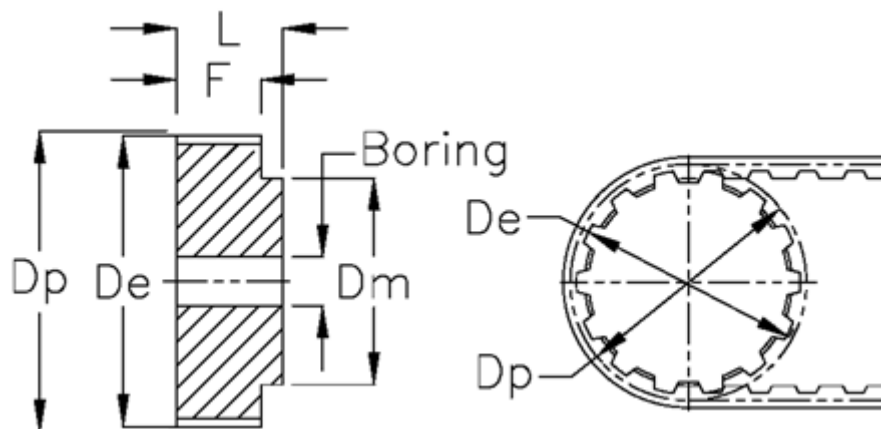

Varenummer: 60415331044
Beskrivelse: Tandremskive 31 T10 44/0

Mål

De	= 138.2	Type = T10
Dm	= 88	V•gt = 1.09
Dp	= 140.2	
F	= 21	
Forboring	= 10	
L	= 31	
Rembredde	= - 16 mm	
Tandantal	= 44	